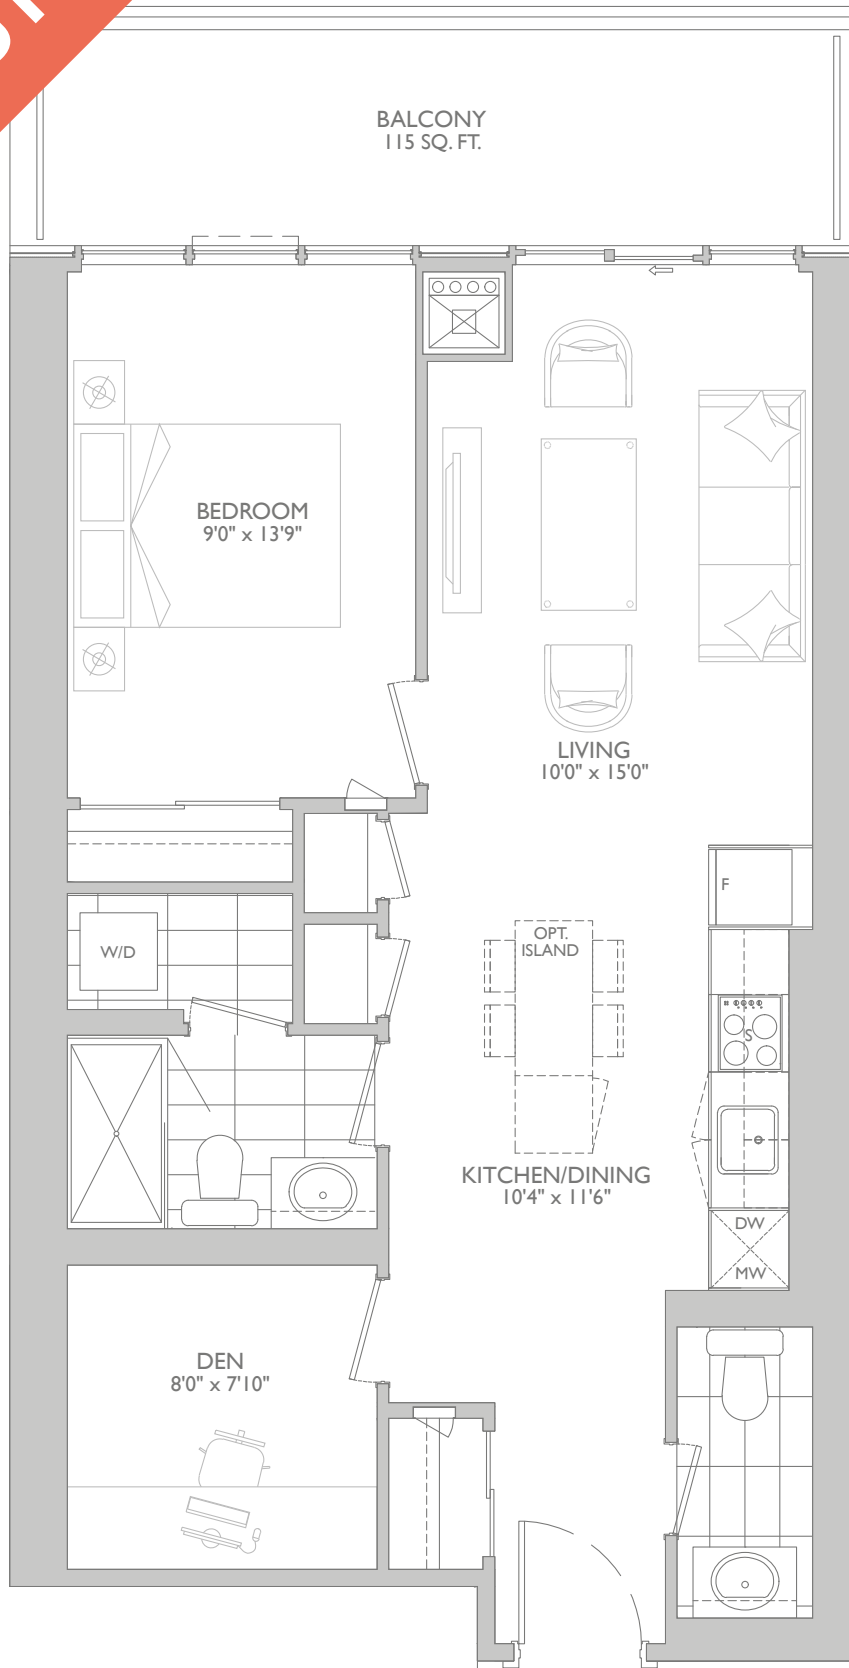

INTERIOR: 732 SQ.FT. | BALCONY: 115 SQ.FT. | TOTAL: 847 SQ.FT.

1 BEDROOM + DEN

MODEL: 1W+D

SOLD OUT

L2

L3-L4