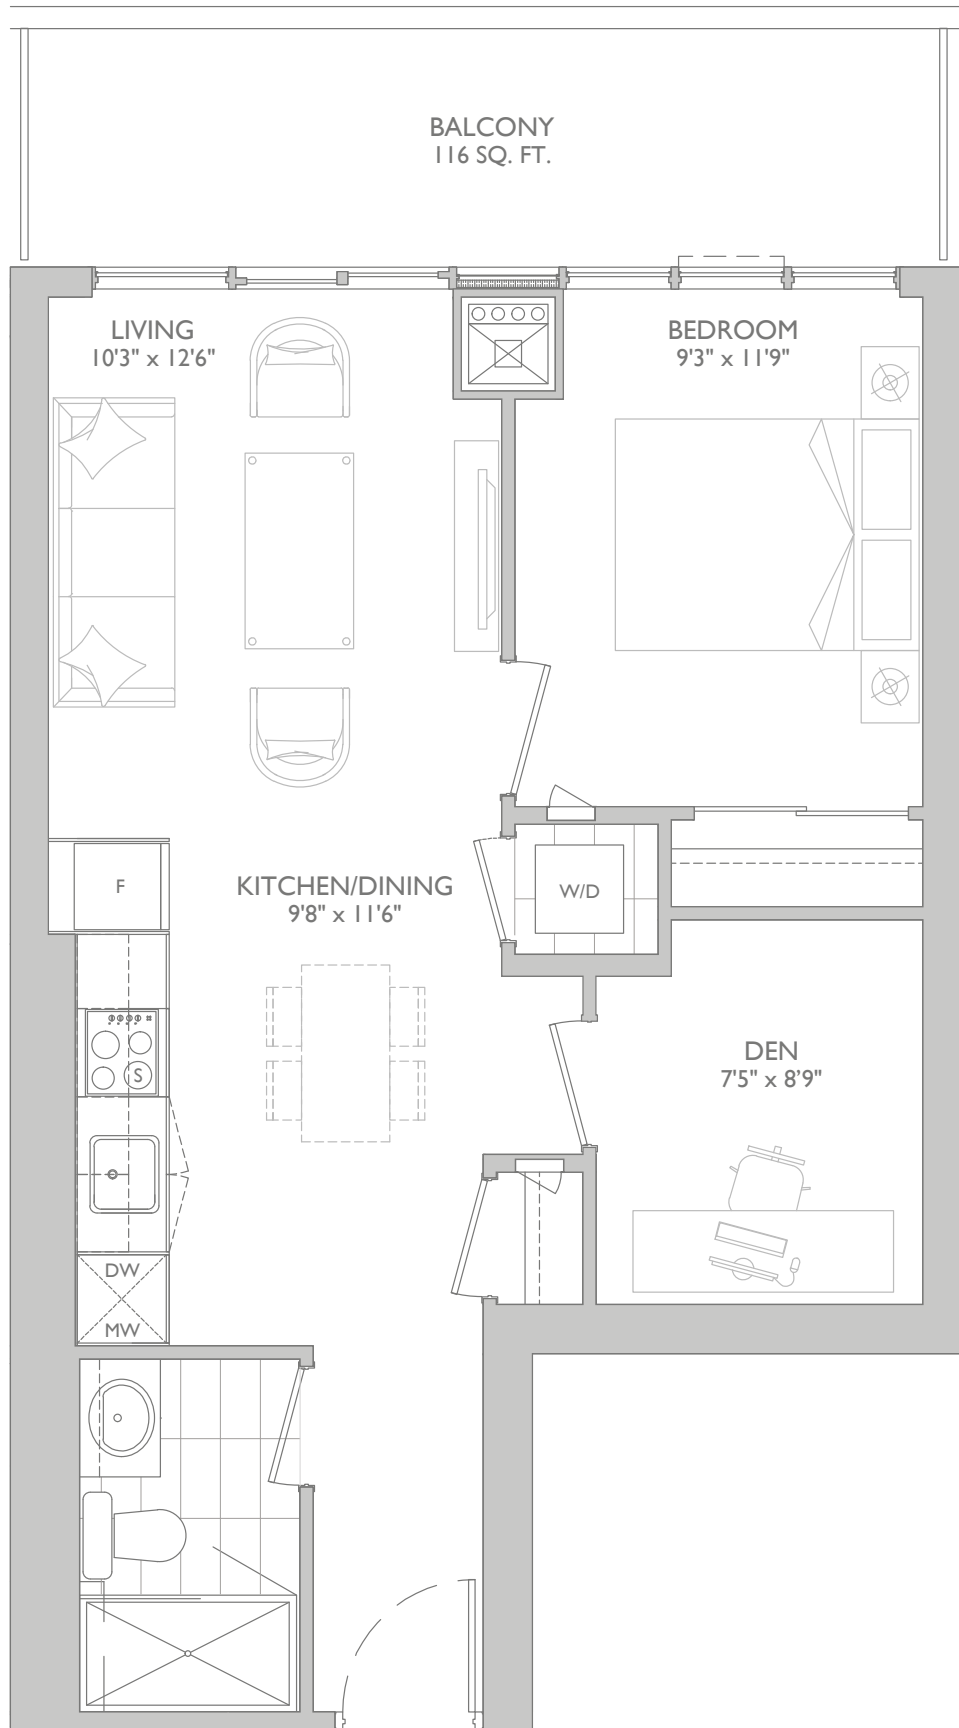

1 BEDROOM + DEN

SIXTY FIVE
BROADWAY

MODEL: 1K+M

INTERIOR: 615 SQ.FT. | BALCONY: 116 SQ.FT. | TOTAL: 731 SQ.FT.

L16-L30

L31-L35